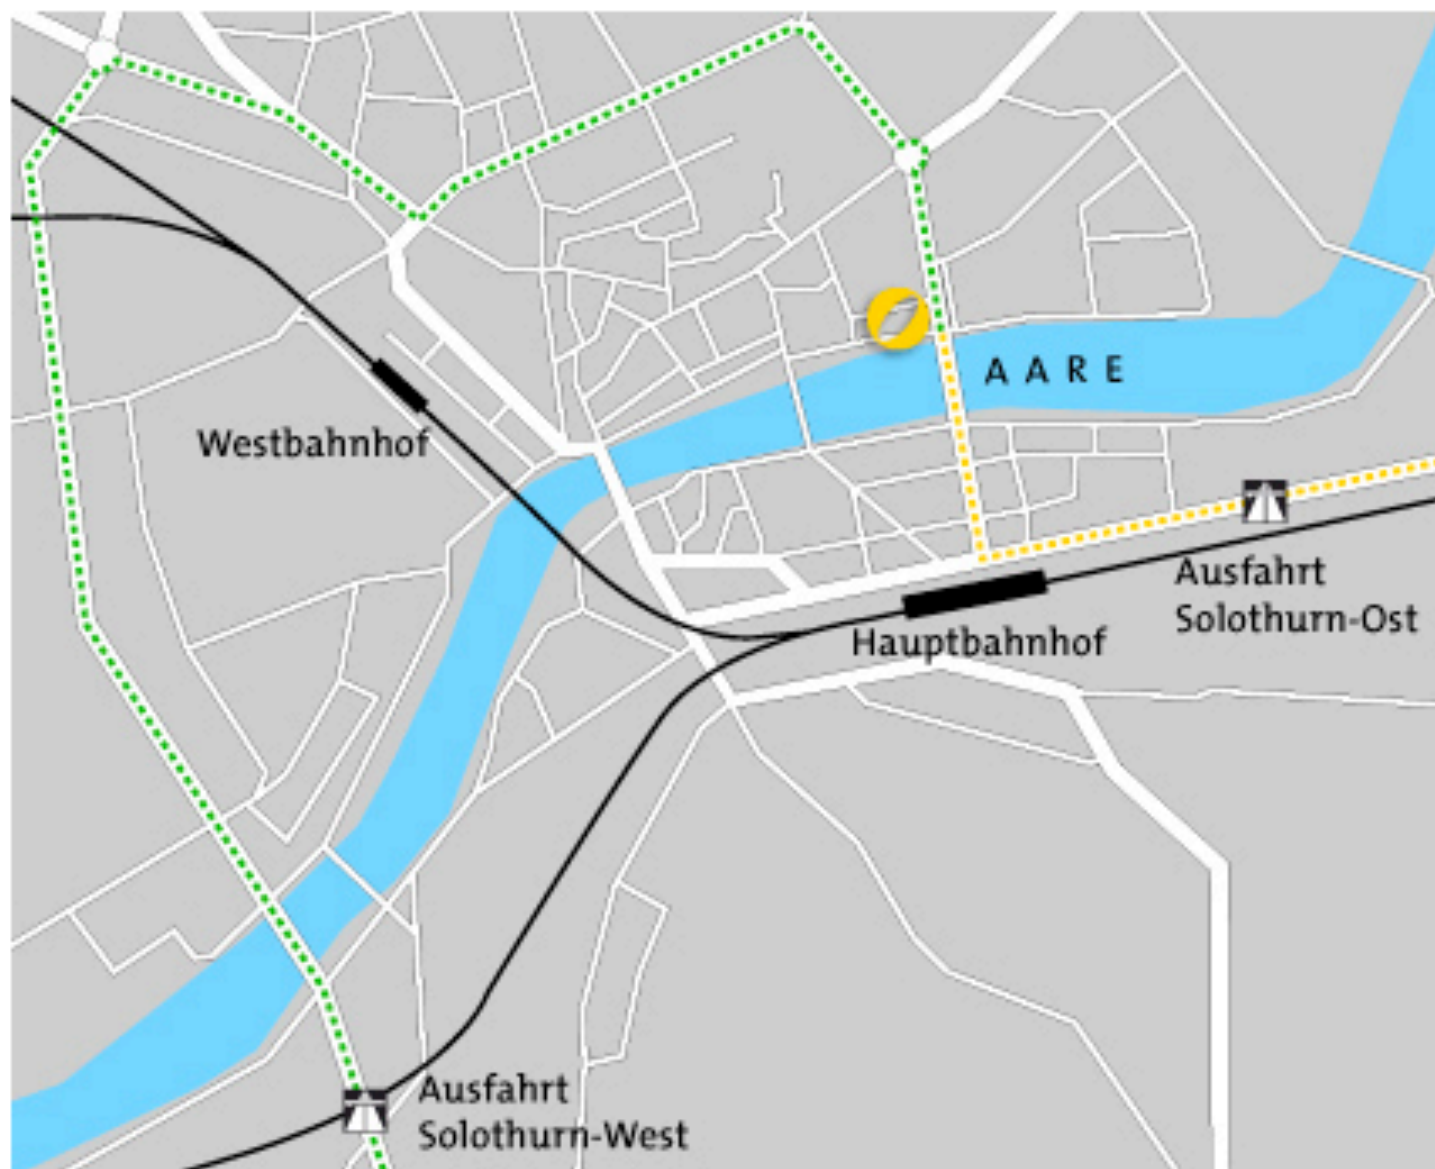

## SO FINDEN SIE UNS

### **Anreise aus Richtung Bern A1**

Autobahn A5, Ausfahrt Zuchwil, Richtung Solothurn, vor Bahnhof rechts (Transit über Rötibrücke), nach der Brücke erste Strasse rechts, sofort wieder rechts bis an die Aare hinunter, dann rechts abbiegen in Ritterquai, unter der Brücke durch, Besucherparkplätze befinden sich rechts

### **Anreise aus Richtung Biel/Grenchen A5**

Ausfahrt Solothurn West, Richtung Zentrum/Transit, bei Baseltorkreisel geradeaus in Rötistrasse, vor Rötibrücke in Werkstrasse, links um das «Regio Energie-Gebäude» zu den Besucherparkplätzen am Ritterquai