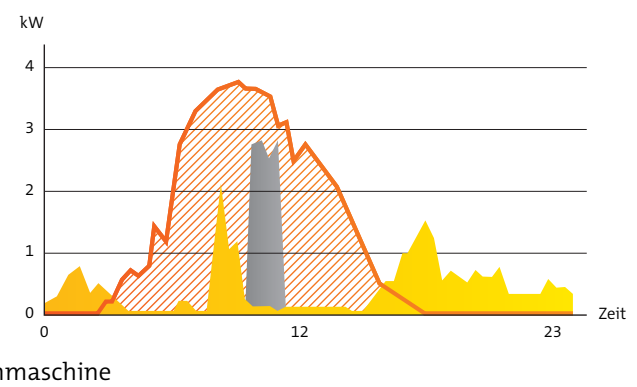

Gleiches Beispiel mit 25 % Eigenverbrauch Waschen (grau) während Sonnenstunden

E-Mobilität

Laden Sie Ihre E-Fahrzeuge mit dem eigenen erneuerbaren, nachhaltigen Strom – produziert aus Energie, die von der Sonne gratis geliefert wird. Nutzen Sie den Strom für Ihre Mobilität nach einem optimierten und von Ihnen bestimmten Plan.

Überwachen

Serviceleistung

Die Regio Energie Solothurn unterstützt Sie bei der Überwachung Ihrer Anlage und hilft Ihnen, mögliche Abweichungen frühzeitig zu erkennen und sinnvolle Optimierungen vorzunehmen. Mit einem jährlichen Zustandsbericht haben Sie die Gewissheit, dass Ihre Anlage einwandfrei und optimal läuft. Gerne überprüfen wir Ihre Anlage auch regelmäßig vor Ort.

Ihre Vorteile als Energieproduzent

■ Selbstversorger

Produzieren Sie Ihren eigenen erneuerbaren, nachhaltigen Strom und Wärme für Ihren Eigengebrauch – aus Sonnenenergie, die gratis in unerschöpflichen Mengen verfügbar ist. Sie reduzieren damit Ihre Abhängigkeit vom Energielieferanten und sparen so Energiekosten.

■ Individuell

Steuern und optimieren Sie Ihren Energieverbrauch selber. Nutzen Sie die eigene produzierte Energie und Wärme effizient nach Ihren Bedürfnissen, rund um die Uhr.

■ Umweltbewusst

Leisten Sie einen wertvollen Beitrag an unsere Umwelt: Produzieren Sie eigene erneuerbare Energie und Wärme und reduzieren Sie damit Ihren CO₂-Ausstoss.