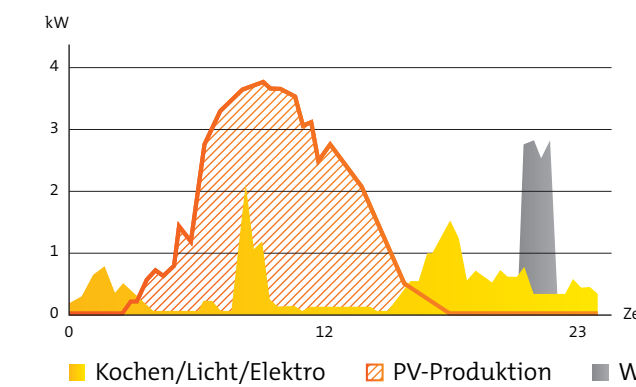

Nutzen/steuern

Kontrolle

Rufen Sie rund um die Uhr alle Informationen zu Ihrer Energieanlage über eine App ab – sowohl aktuelle Daten wie auch Langzeitinformationen sind verfügbar. Überprüfen Sie immer und überall den Betriebszustand und die Energieflüsse Ihrer Anlage. Damit können Sie bei Bedarf den Energieverbrauch optimieren und so Ihre Energie effizient nutzen.

Haushaltsbeispiel mit 15 % Eigenverbrauch Waschen (grau) am Abend