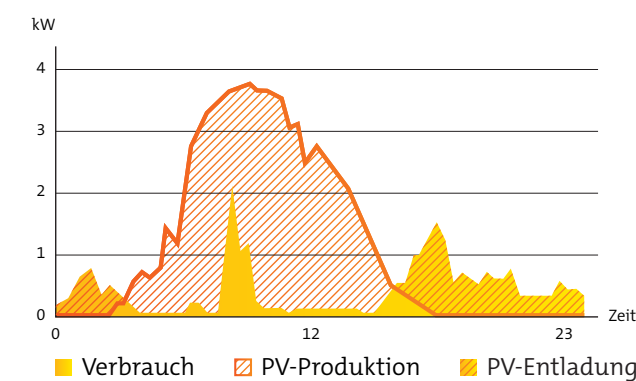

Produzieren

Photovoltaik

Produzieren Sie Ihren eigenen erneuerbaren, nachhaltigen Strom aus Energie, die uns die Sonne gratis zur Verfügung stellt. Mit einer Photovoltaikanlage wandeln Sie Sonnenstrahlen in elektrische Energie.

Solarthermie

Nutzen Sie die Sonneneinstrahlung zu Heizzwecken. Die Sonne liefert uns gratis Energie in unerschöpflicher Menge, nutzen Sie diese Energie für warmes Wasser und für Ihr Heizungssystem.

Steuerung

Optimieren Sie Ihren Energieverbrauch durch intelligente Steuerung Ihrer Energieproduktion. Sie entscheiden selber, ob die produzierte Energie direkt gebraucht oder gespeichert wird. Zu viel produzierte Energie speisen Sie direkt ins öffentliche Stromnetz.

Speichern

Wärmespeicher

Mit einem Wärmepumpenboiler oder einer Heizungsanlage kann der eigene produzierte Strom direkt in Warmwasser gespeichert und so rund um die Uhr genutzt werden. Oder Sie nutzen eine Solarthermieanlage, um mit Sonnenlicht Wärme für den Warmwasserspeicher zu produzieren.

Heizungsspeicher

Speichern Sie die aus Sonnenenergie gewonnene Wärme und nutzen Sie diese unabhängig vom Heizungssystem zum Beheizen Ihres Hauses.

Stromspeicher

Speichern Sie mit einem Batteriespeicher Ihren eigenen erneuerbaren, nachhaltigen Strom – produziert aus Energie, die von der Sonne gratis geliefert wird – und nutzen Sie diesen nach Bedarf zu jeder Tages- und Nachtzeit. Ihr Strom kann auch bei einem Netzausfall genutzt werden.

Nutzen/steuern

Kontrolle