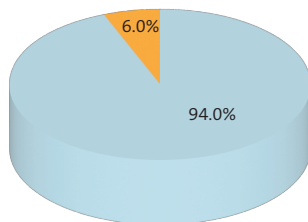

Bitte beachten Sie, dass der Lieferantenmix dem Mix des gesamten gelieferten Stroms für das Jahr 2025 entspricht.

Produktmix

«so günstig»

CO₂-Emissionen (kg/kWh) 0.249
Radioaktive Abfälle (g/kWh) 0.000

«so erneuerbar»