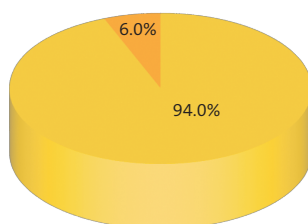

«so natürlich»

CO₂-Emissionen (kg/kWh) 0.000
Radioaktive Abfälle (g/kWh) 0.000

- Geförderter Strom¹
- Wasserkraft Schweiz
- Sonnenenergie Schweiz
- Siedlungsabfälle erneuerbar Schweiz
- Siedlungsabfälle nicht erneuerbar Schweiz