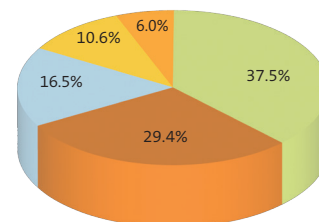

Lieferantenmix

CO₂-Emissionen (kg/kWh) 0.078
Radioaktive Abfälle (g/kWh) 0.000

¹ Geförderter Strom: 52.3% Wasserkraft Schweiz, 17.9% Sonnenenergie Schweiz, 4.2% Windenergie, 21.6% Biomasse, 4.0% Siedlungsabfälle erneuerbar, 0% Geothermie.