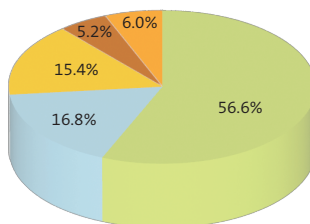

«so regional»

CO₂-Emissionen (kg/kWh) 0.014
Radioaktive Abfälle (g/kWh) 0.000