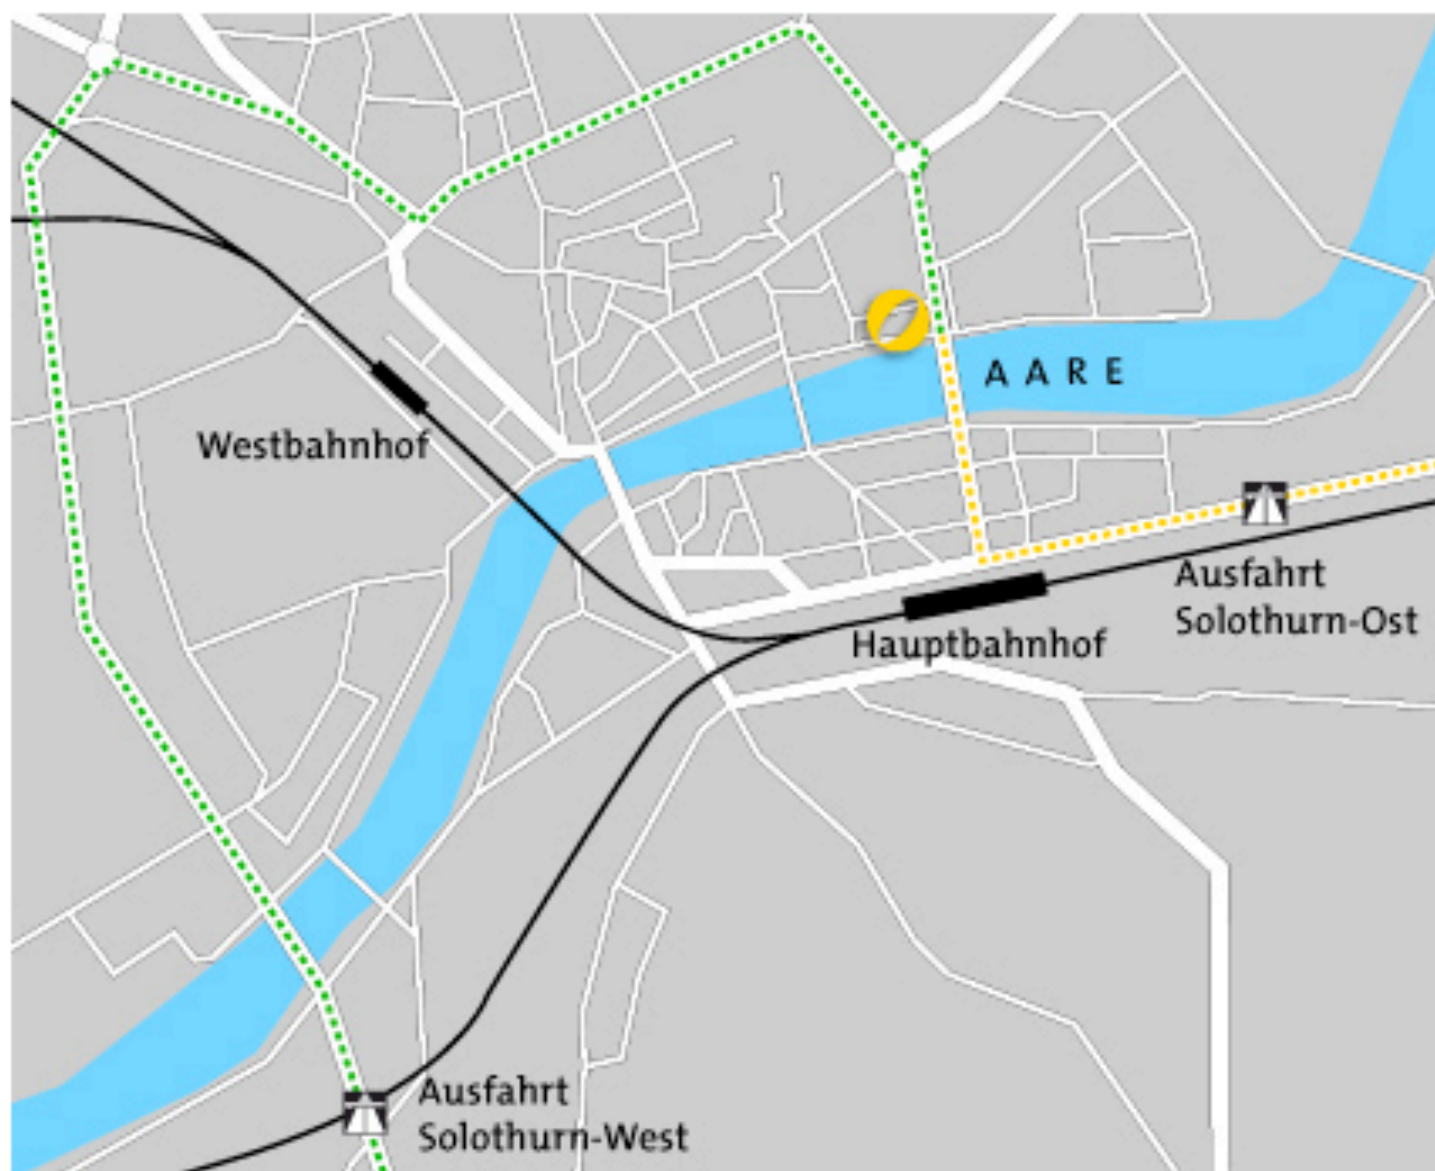

SO FINDEN SIE UNS

Anreise aus Richtung Bern A1

Autobahn A5, Ausfahrt Zuchwil, Richtung Solothurn, vor Bahnhof rechts (Transit über Rötibrücke), nach der Brücke erste Strasse rechts, sofort wieder rechts bis an die Aare hinunter, dann rechts abbiegen in Ritterquai, unter der Brücke durch, Besucherparkplätze befinden sich rechts

Anreise aus Richtung Biel/Grenchen A5

Ausfahrt Solothurn West, Richtung Zentrum/Transit, bei Baseltorkreisel geradeaus in Rötistrasse, vor Rötibrücke in Werkstrasse, links um das «Regio Energie-Gebäude» zu den Besucherparkplätzen am Ritterquai